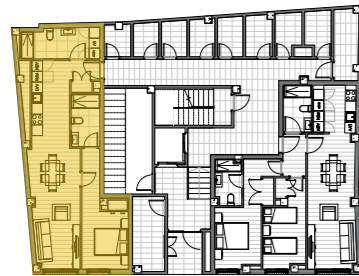

# ELITE

VIDAL DE BLANES

SITUACIÓN | C/ Vidal De Blanes Nº21

VIVIENDA BAJA B / P. BAJA

## SUPERFICIES

Superficie ÚTIL: 57,40 m<sup>2</sup>  
Superficie CONSTRUIDA: 69,59 m<sup>2</sup>  
Superficie CCC: 82,04 m<sup>2</sup>

(\*) Este plano es provisional y estará sujeto a modificaciones originadas por requerimientos de licencia o por criterios de la dirección facultativa, sin menoscabo de la calidad. Documento no contractual.